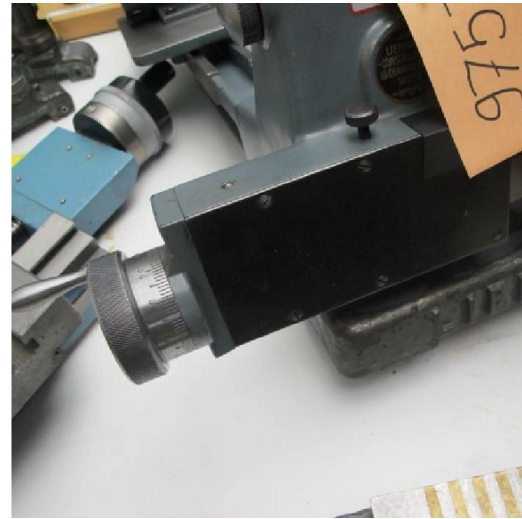

No inventaire **9753**

Photos et vidéos HD sur demande.
Caractéristiques techniques (dimensions, poids, etc.) et illustrations sans engagement. Toutes modifications réservées.